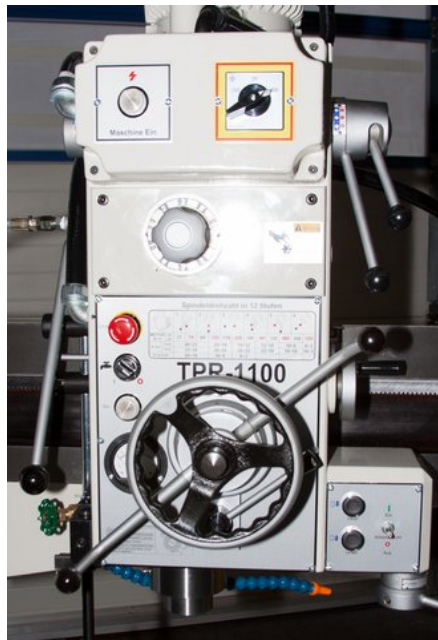

Radialbohrmaschine TPR-1100

Sonderangebot

Modell	TPR-1100
Marke	<u>TAILIFT</u>
Zustand	gebraucht
Baujahr	2021
Bohrleistung in Baustahl	42 mm
Ausladung	280 - 1.100 mm
Lagernummer	3965
Ursprungsland	Taiwan

✓ Lagernd

⌚ prompt, Zwischenverkauf vorbehalten

€ 12.480,00

~~€ 15.600,00~~

Allgemeine Leistungsdaten

Bohrleistung in Baustahl	42 mm
Aufnahme	MK 4
Ausladung	280 - 1.100 mm
Drehzahlen	44 - 1.500 (12) U/min
Gewindeschneidleistung	Stahl: M 25; Guss: M 38
Abstand Tisch - Spindelunterseite:	470 - 1.270 mm
automatische Vorschübe	0,05 - 0,15 (3) mm/min
Spindelmotor	2.2 kW
Säulendurchmesser	260 mm
Pinolenhub	280 mm
Tisch	1.725 x 715 x 180 mm
Würfeltisch Abmessungen	635 x 520 x 415 mm
Maximalhöhe	2530 mm

Abmessungen und Gewicht

Länge	1880 mm
Breite	870 mm
Höhe	2210 mm
Gewicht	1800 kg

Beschreibung

Vorführmaschine

Rechts-und Linkslauf
Automatischer Vorschub
Bohrtiefenbegrenzung
Manuelle Spindelstockverschiebung mit mechanischer Klemmung
Elektrische Höhenverstellung des Auslegers und mechanische Klemmung
Mechanische Klemmung der Schwenkbewegung des Auslegers
Zentrale Bedienung an der Maschinenvorderseite
Stromlastanzeige für Bohrspindel
Handrad für Pinolenfeinvorschub
Kühlmitteleinrichtung
Maschinenlampe
Würfeltisch
Maschine und Ausrüstung entsprechend den CE-Vorschriften
Betriebsanleitung in DEUTSCH und ENGLISCH