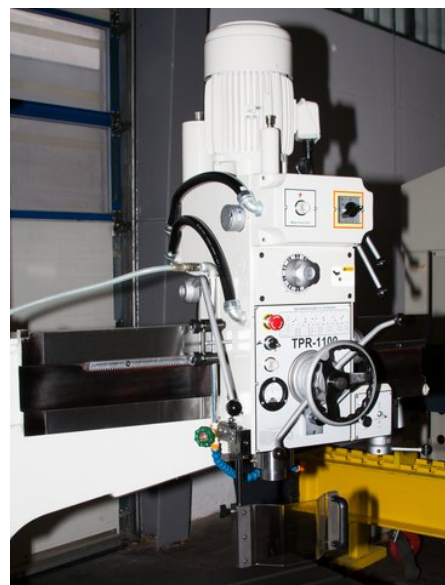

Radialbohrmaschine TPR-1100

Sonderangebot

Modell	TPR-1100
Marke	<u>TAILIFT</u>
Zustand	gebraucht
Baujahr	2021
Bohrleistung in Baustahl	42 mm
Ausladung	280 - 1.100 mm
Lagernummer	3965
Ursprungsland	Taiwan

✓ Lagernd

⌚ prompt, Zwischenverkauf vorbehalten

€ 12.480,00

~~€ 15.600,00~~

Allgemeine Leistungsdaten

Bohrleistung in Baustahl	42 mm
Aufnahme	MK 4
Ausladung	280 - 1.100 mm
Drehzahlen	44 - 1.500 (12) U/min
Gewindeschneidleistung	Stahl: M 25; Guss: M 38
Abstand Tisch - Spindelunterseite:	470 - 1.270 mm
automatische Vorschübe	0,05 - 0,15 (3) mm/min
Spindelmotor	2.2 kW
Säulendurchmesser	260 mm
Pinolenhub	280 mm
Tisch	1.725 x 715 x 180 mm
Würfeltisch Abmessungen	635 x 520 x 415 mm
Maximalhöhe	2530 mm

Abmessungen und Gewicht

Länge	1880 mm
Breite	870 mm
Höhe	2210 mm
Gewicht	1800 kg

Beschreibung

Vorführmaschine

Rechts-und Linkslauf
Automatischer Vorschub
Bohrtiefenbegrenzung
Manuelle Spindelstockverschiebung mit mechanischer Klemmung
Elektrische Höhenverstellung des Auslegers und mechanische Klemmung
Mechanische Klemmung der Schwenkbewegung des Auslegers
Zentrale Bedienung an der Maschinenvorderseite
Stromlastanzeige für Bohrspindel
Handrad für Pinolenfeinvorschub
Kühlmitteleinrichtung
Maschinenlampe
Würfeltisch
Maschine und Ausrüstung entsprechend den CE-Vorschriften
Betriebsanleitung in DEUTSCH und ENGLISCH