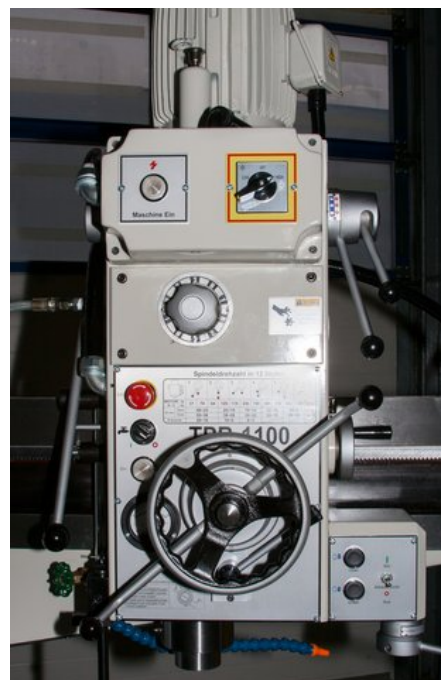

Radialbohrmaschine TPR-1100

Sonderangebot

Modell	TPR-1100
Marke	<u>TAILIFT</u>
Zustand	gebraucht
Baujahr	2021
Bohrleistung in Baustahl	42 mm
Ausladung	280 - 1.100 mm
Lagernummer	3965
Ursprungsland	Taiwan

✓ Lagernd

⌚ prompt, Zwischenverkauf vorbehalten

€ 12.480,00

~~€ 15.600,00~~

Allgemeine Leistungsdaten

Bohrleistung in Baustahl	42 mm
Aufnahme	MK 4
Ausladung	280 - 1.100 mm
Drehzahlen	44 - 1.500 (12) U/min
Gewindeschneidleistung	Stahl: M 25; Guss: M 38
Abstand Tisch - Spindelunterseite:	470 - 1.270 mm
automatische Vorschübe	0,05 - 0,15 (3) mm/min
Spindelmotor	2.2 kW
Säulendurchmesser	260 mm
Pinolenhub	280 mm
Tisch	1.725 x 715 x 180 mm
Würfeltisch Abmessungen	635 x 520 x 415 mm
Maximalhöhe	2530 mm

Abmessungen und Gewicht

Länge	1880 mm
Breite	870 mm
Höhe	2210 mm
Gewicht	1800 kg

Beschreibung

Vorführmaschine

Rechts-und Linkslauf
Automatischer Vorschub
Bohrtiefenbegrenzung
Manuelle Spindelstockverschiebung mit mechanischer Klemmung
Elektrische Höhenverstellung des Auslegers und mechanische Klemmung
Mechanische Klemmung der Schwenkbewegung des Auslegers
Zentrale Bedienung an der Maschinenvorderseite
Stromlastanzeige für Bohrspindel
Handrad für Pinolenfeinvorschub
Kühlmitteleinrichtung
Maschinenlampe
Würfeltisch
Maschine und Ausrüstung entsprechend den CE-Vorschriften
Betriebsanleitung in DEUTSCH und ENGLISCH