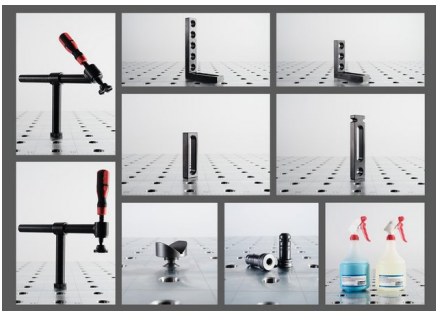

Starterset HIS28Starterset

Modell	HIS28Starterset
Marke	<u>HISWeld</u>
Zustand	neu
Bohrung	28 mm
Lagernummer	20520

🕒 ca. 2 - 4 Wochen ab Auftragserteilung

€ 1.318,00

Allgemeine Leistungsdaten

Bohrung	28 mm
---------	-------

Abmessungen und Gewicht

Beschreibung

Zubehörset bestehend aus:

4 Stück Schraubzwinge 180° HIS28Z3000

2 Stück Schraubzwinge 45° HIS28Z3045

2 Stück V-Auflage HIS28VP100

12 Stück Schnellspannbolzen kurz HIS28SB100

4 Stück Anschlagleiste 150mm HIS28FA150

4 Stück Anschlagleiste 225mm HIS28FA225

2 Stück Anschlagwinkel 175mm HIS28WA175

2 Stück Anschlagwinkel 275mm HIS28WA124275

sowie 1 Pflegeset (bestehend aus je 1 Stück HIS-Cleaner-1L und HIS-Premium-1L)