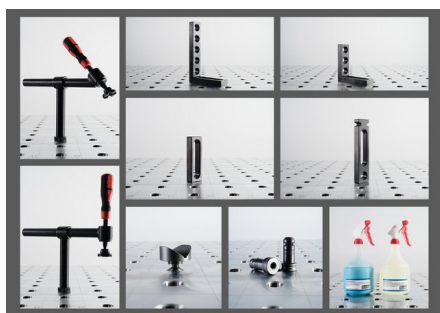

## Starterset HIS28Starterset

Modell	HIS28Starterset
Marke	<u>HISWeld</u>
Zustand	neu
Bohrung	28 mm
Lagernummer	20520

⌚ ca. 2 - 4 Wochen ab Auftragserteilung

**€ 1.318,00**

## Beschreibung

Zubehörset bestehend aus:

4 Stück Schraubzwinge 180° HIS28Z3000

2 Stück Schraubzwinge 45° HIS28Z3045

2 Stück V-Auflage HIS28VP100

12 Stück Schnellspannbolzen kurz HIS28SB100

4 Stück Anschlagleiste 150mm HIS28FA150