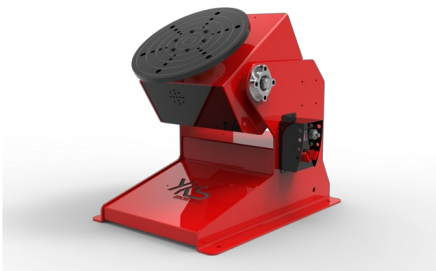

Schweißdrehtisch YKSPOZ 1000

Modell	YKSPOZ 1000
Marke	<u>YKS</u>
Zustand	neu
Traglast	1000 kg
Tischdurchmesser	1200 mm
Ursprungsland	Türkei

⌚ ca. 3-6 Wochen ab Auftragserteilung

€ 11.000,00

Leasing*: € 211,20

Allgemeine Leistungsdaten

Traglast	1000 kg
Nennschwerpunkt	150 mm
Nennexzentrizität	150 mm
Neigungs-Nennmoment	360 kgm
Spannung / Frequenz	230 / 50 V / Hz
Rotationsmotor	0.55 kW
Neigungsmotor	0.75 kW
Rotationsgeschwindigkeit	0.1 - 3 U/min
Neigungszeit	60 s
Tischdurchmesser	1200 mm
T-Nuten	M20X6 mm
Höhe des Drehmittelpunktes bei horizontaler Rotation	1000 mm

Abmessungen und Gewicht

Beschreibung

Die Positionierer sind in Standardgrößen für Traglasten von 150 kg bis 3.000 kg erhältlich.

Der Rahmen ist optimal für Dreh- und Kippvorgänge ausgelegt.

Die Positionierer bestehen aus Motor, Getriebe, Tischkippsystem, Stahlzahnradern und Steuerung und sind strukturell optimal geschützt.

Für schwere Werkstücke werden die Positionierer am Boden befestigt.

Die Tische verfügen über radiale T-Nuten, die ein schnelles Spannen der Werkstücke ermöglichen.

Kippen und Drehen erfolgt über Stahlzahnradern.