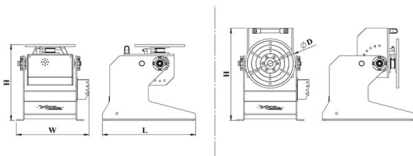

Allgemeine Leistungsdaten

Traglast	1000 kg
Nennschwerpunkt	150 mm
Nennexzentrizität	150 mm
Neigungs-Nennmoment	360 kgm
Spannung / Frequenz	230 / 50 V / Hz
Rotationsmotor	0.55 kW
Neigungsmotor	0.75 kW
Rotationsgeschwindigkeit	0.1 - 3 U/min
Neigungszeit	60 s
Tischdurchmesser	1200 mm
T-Nuten	M20X6 mm
Höhe des Drehmittelpunktes bei horizontaler Rotation	1000 mm

Abmessungen und Gewicht

Beschreibung

Die Positionierer sind in Standardgrößen für Traglasten von 150 kg bis 3.000 kg erhältlich.

Der Rahmen ist optimal für Dreh- und Kippvorgänge ausgelegt.

Die Positionierer bestehen aus Motor, Getriebe, Tischkippsystem, Stahlzahnradern und Steuerung und sind strukturell optimal geschützt.