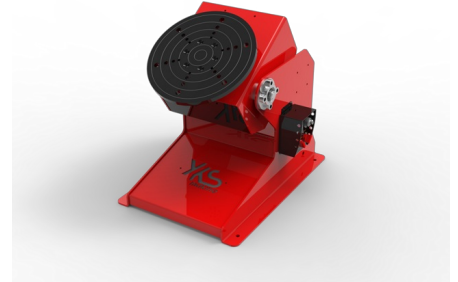

Schweißdrehtisch YKSPOZ 1000

Modell	YKSPOZ 1000
Marke	<u>YKS</u>
Zustand	neu
Traglast	1000 kg
Tischdurchmesser	1200 mm
Ursprungsland	Türkei

⌚ ca. 3-6 Wochen ab Auftragserteilung

€ 11.000,00

Leasing*: € 211,20

Allgemeine Leistungsdaten

Traglast	1000 kg
Nennschwerpunkt	150 mm
Nennexzentrizität	150 mm
Neigungs-Nennmoment	360 kgm
Spannung / Frequenz	230 / 50 V / Hz
Rotationsmotor	0.55 kW
Neigungsmotor	0.75 kW
Rotationsgeschwindigkeit	0.1 - 3 U/min
Neigungszeit	60 s
Tischdurchmesser	1200 mm
T-Nuten	M20X6 mm
Höhe des Drehmittelpunktes bei horizontaler Rotation	1000 mm

Abmessungen und Gewicht

Beschreibung

Die Positionierer sind in Standardgrößen für Traglasten von 150 kg bis 3.000 kg erhältlich.

Der Rahmen ist optimal für Dreh- und Kippvorgänge ausgelegt.

Die Positionierer bestehen aus Motor, Getriebe, Tischkippsystem, Stahlzahnradern und Steuerung und sind strukturell optimal geschützt.

Für schwere Werkstücke werden die Positionierer am Boden befestigt.

Die Tische verfügen über radiale T-Nuten, die ein schnelles Spannen der Werkstücke ermöglichen.

Kippen und Drehen erfolgt über Stahlzahnradern.