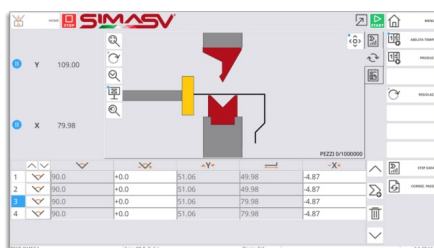

Horizontalbiegemaschine T 40 Super

Modell	T 40 Super
Marke	<u>SIMASV</u>
Zustand	neu
Presskraft	40 to
Hub	250 mm
Ursprungsland	Italien

⌚ ca. 4 Wochen ab Auftragserteilung

€ 20.960,00

Leasing*: € 402,43

Symbolfoto, zeigt Modell T 22 Super

Symbolfoto, zeigt Modell T 22 Super

Symbolfoto, zeigt Modell T 22 Super

Optionale CNC Variante

Optionale CNC Variante

Allgemeine Leistungsdaten

Presskraft	40 to
Hub	250 mm
Max. Biegekapazität - Baustahl	200 x 20 mm
Tisch	1100 x 620 mm
Bolzendurchmesser	55 mm
Arbeitsgeschwindigkeit	4,7 - 9,1 mm/s
Rückzugsgeschwindigkeit	45 mm/s
Öltank	45 l
Motor	3 kW
Arbeitshöhe	950 mm

Abmessungen und Gewicht

Länge	1250 mm
Breite	900 mm
Höhe	1000 mm
Gewicht	750 kg

Beschreibung

Hesse + Co Maschinenfabrik GmbH
IZ Nö Süd, Straße 4, Objekt 8
A-2351 Wiener Neudorf

www.hesse-maschinen.com

T [+43-2236-63870-0](tel:+43-2236-63870-0)
F [+43-2236-63662](tel:+43-2236-63662)
office@hesse-maschinen.com

2 Aufnahmebolzen, Höhe 110 mm (höhere auf Anfrage)
Manueller Anschlag 500 mm mit Milimeterskala
Einstellbare Geschwindigkeit
2 Handräder für die Einstellung des Hubes und des Rückzugspunktes
Präzise hydraulische Hubverstellung auch unter Druck
2-Hand Bedienung