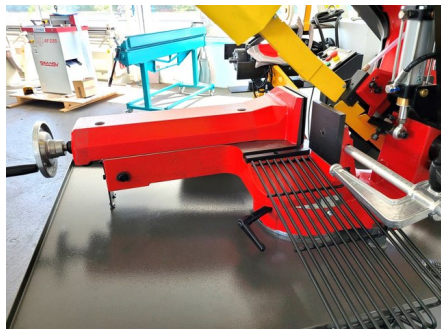

Konventionelle Bandsäge 280 M SA

Modell	280 M SA
Marke	<u>BIANCO</u>
Zustand	gebraucht
Baujahr	2023
Schnittleistung 0° rund	220 mm
Schnittleistung 0° quadratisch	220 mm
Lagernummer	6242
Ursprungsland	Italien

✓ Lagernd

⌚ prompt, Zwischenverkauf vorbehalten

€ 5.400,00

SA (regulierbare Absenkung)

Allgemeine Leistungsdaten

Sägerahmen	Schwenkrahmen
Sägebandabmessungen	2450x27x0,9 mm
Bandgeschwindigkeit	35/70 m/min
Schnittleistung 0° rund	220 mm
Schnittleistung 0° quadratisch	220 mm
Schnittleistung 0° flach	260x140 mm
Schnittleistung 45°	rund 160 mm, quadrat 155 mm, rechteck 160 x 140 mm
Schnittleistung 60°	rund 95 mm, quadrat 95 mm, rechteck 95 x 95 mm
Arbeitshöhe	965 mm

Abmessungen und Gewicht

Länge	1200 mm
Breite	1100 mm
Höhe	1860 mm
Gewicht	240 kg

Beschreibung

Vorführmaschine / neuwertiger Zustand

Nettopreis (Neupreis € 6.730,00)

manueller Spannstock mit Schnellklemmhebel

Absenkung durch Eigengewicht mit regulierbarem Dämpfer

2 Geschwindigkeiten

Kühlmitteleinrichtung

Optionen:

Rollenbahnen und Sägebänder auf Anfrage

Weitere Informationen

Prospekte

- [Bianco Katalog](#)